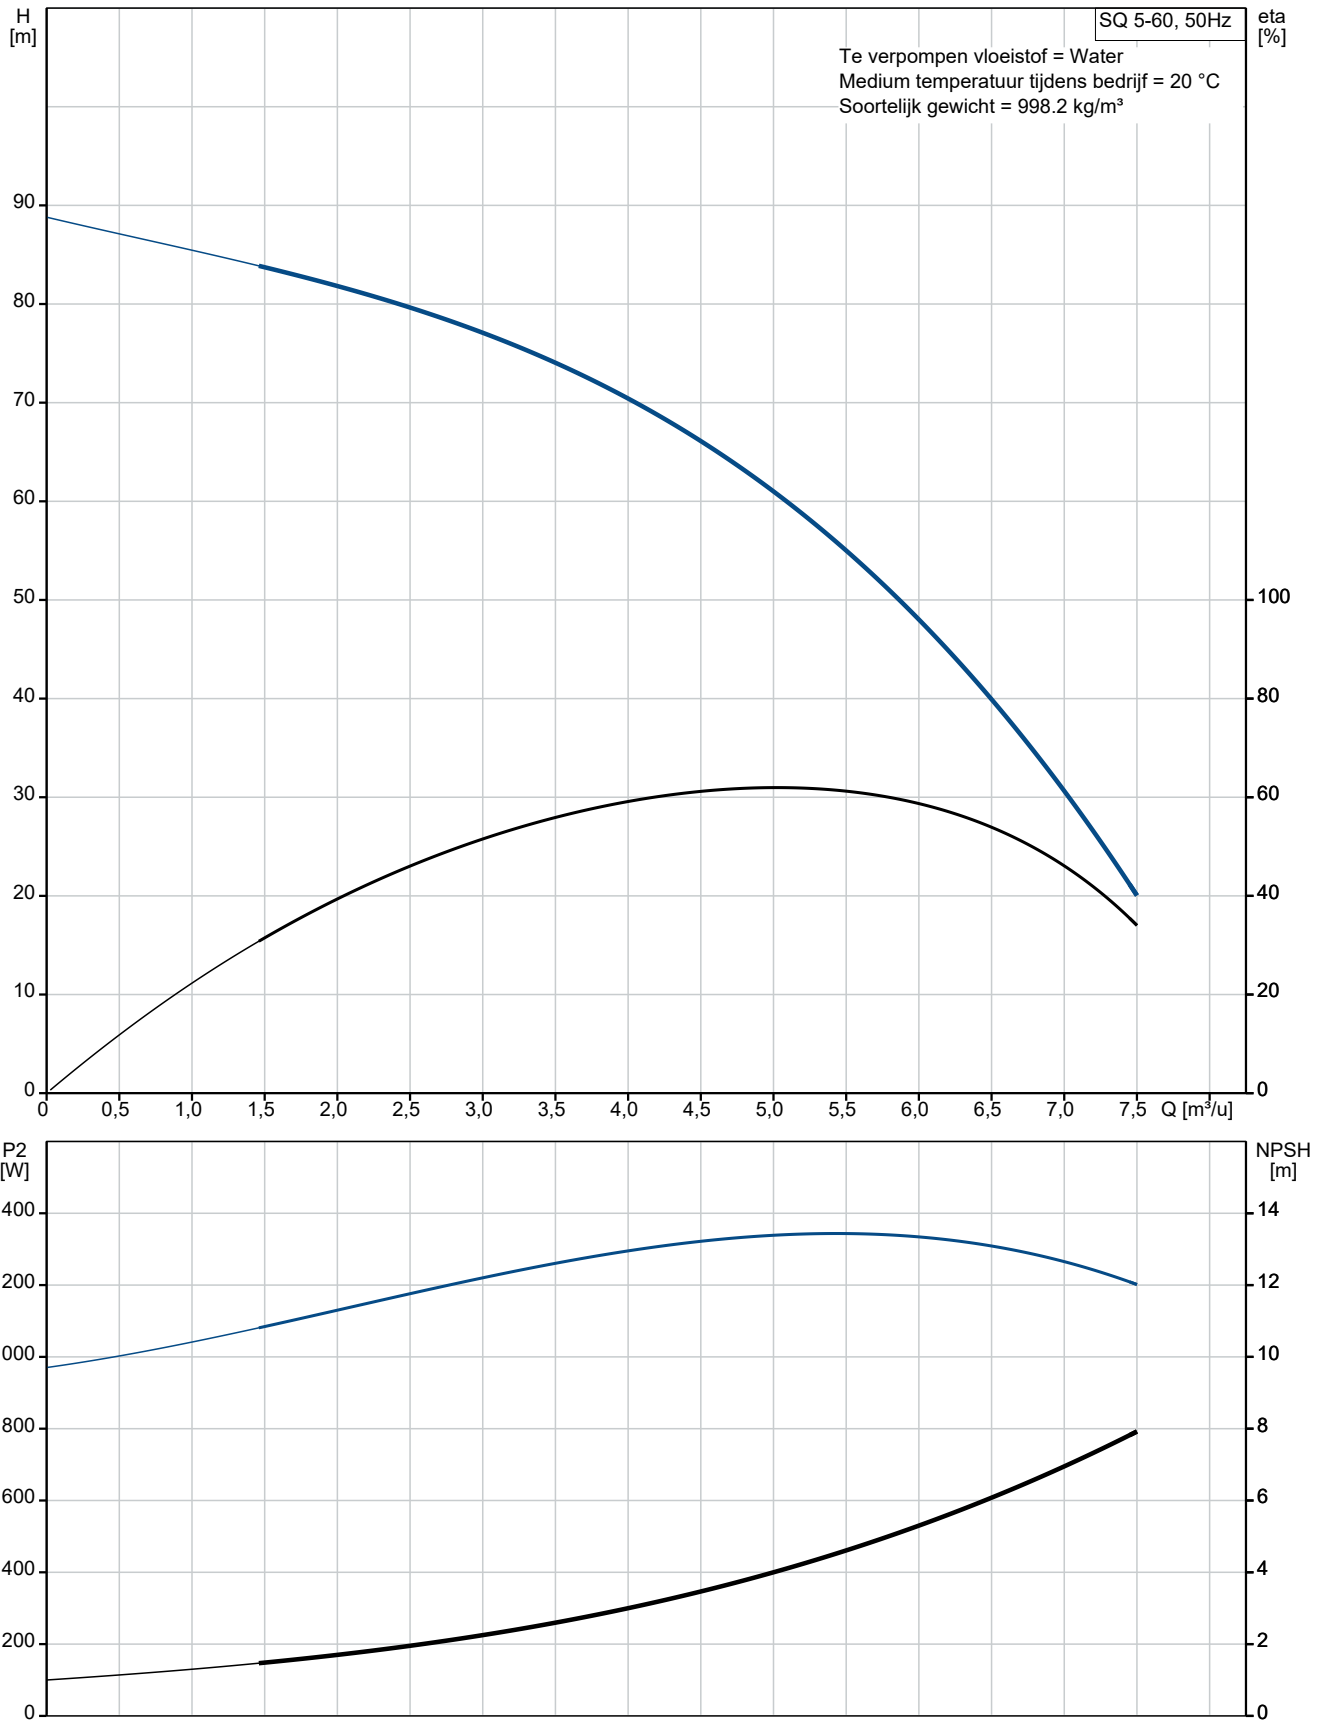

Op aanvraag SQ 5-60 50 Hz

Omschrijving	Specificatie
Algemene informatie:	
Productnaam::	SQ 5-60
Productnummer::	Op aanvraag
EAN nummer::	Op aanvraag
Technisch:	
Toerental waarop de pompegevens zijn gebaseerd:	10700 omw/min
Nominaal debiet:	5 m ³ /u
Nominale opvoerhoogte:	61 m
Trappen:	5
Goedkeuringen en markeringen:	CE,PCBC,RCM,EAC,CN Rohs Exempt,Morocco,UKCA,SEPRO
Curve tolerantie:	ISO9906:2012 3B
Pomp Nr.:	96080411
Het eerste model heet A, gevolgd door model B, C etc.:	B
Klep:	pomp met ingebouwde terugslagklep
Materialen:	
Pomp:	Stainless steel
Pomp:	EN 1.4301
Pomp:	AISI 304
Waaier:	Composiet
Waaier:	ZYTEL 70G30 HSLR PA6.6-GF30
Motor:	Roestvast staal
Motor:	DIN W.-Nr. 1.4301
Motor:	AISI 304
Installatie:	
Maximale bedrijfsdruk:	15 bar
Pomp pers aansluiting:	Rp1 1/2
Minimum brondiameter:	76 mm
Vloeistof:	
Te verpompen medium:	Water
Bereik vloeistoftemperatuur:	0 .. 35 °C
Medium temperatuur tijdens bedrijf:	20 °C
Dichtheid:	998.2 kg/m ³
Elektrische gegevens:	
Motor type:	MS3
Opgenomen vermogen - P1:	2.05 kW
Nominaal vermogen - P2:	1.55 kW
Vermogen (P2) benodigd voor pomp:	1.51 kW
Netfrequentie:	50 Hz
Nominale spanning:	1 x 200-240 V
Nominaalstroom:	11.2 A
Power factor:	1.00
Nominaal toerental:	10700 omw/min
Aanloopmethode:	direct-on-line
Dichtheidsklasse (IEC 34-5):	IP68
Isolatie klasse (IEC 85):	F
Ingebouwde motorbeveiliging:	J
Thermische beveiliging:	intern
Kabellengte:	1.5 m
Motor Nr.:	96160852
Regeling:	
CU 300/CU 301:	geen communicatie mogelijk
Overige:	

Specialist in groen & watertechniek

Firma naam:
Gemaakt door:
Telefoon:

Datum: 11-11-2022

Omschrijving	Specificatie
Netto gewicht:	6.07 kg
Bruto gewicht:	6.79 kg
Transportvolume:	0.011 m ³
Verkoop regio:	EU/S-AMREG/APREG
Danish VVS No.:	388435460
Norwegian NRF no.:	9041335

Op aanvraag SQ 5-60 50 Hz

Opm! Alle unit's zijn in [mm] tenzij anders aangegeven.
Disclaimer: Deze eenvoudige maatschets toont u niet alle details.

Op aanvraag SQ 5-60 50 Hz

Opm.: Alle eenheden in (mm) tenzij anders vermeld