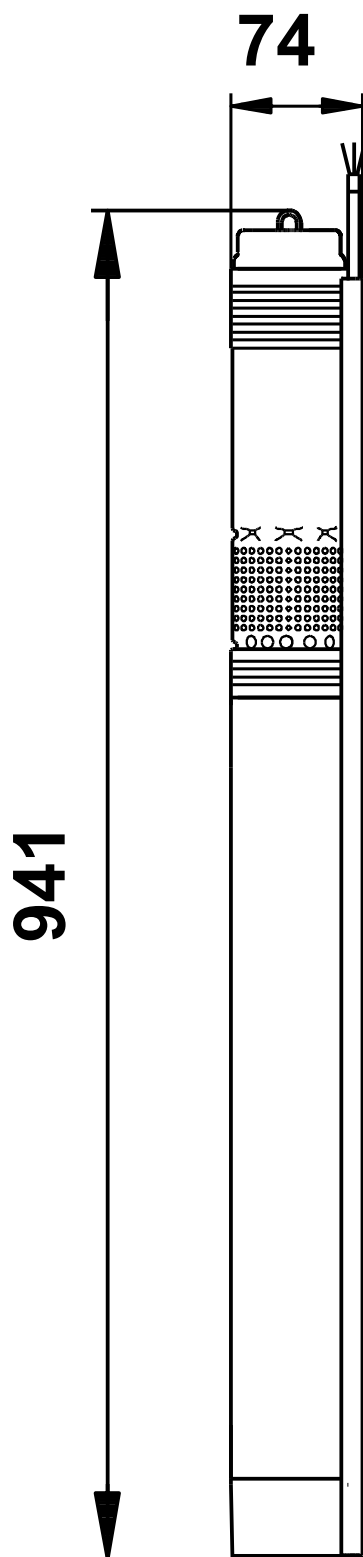

Op aanvraag SQ 5-60 50 Hz

Omschrijving	Specificatie
Algemene informatie:	
Productnaam::	SQ 5-60
Productnummer::	Op aanvraag
EAN nummer::	Op aanvraag
Technisch:	
Toerental waarop de pompegevens zijn gebaseerd:	10700 omw/min
Nominaal debiet:	5 m ³ /u
Nominale opvoerhoogte:	61 m
Trappen:	5
Goedkeuringen en markeringen:	CE,PCBC,RCM,EAC,CN Rohs Exempt,Morocco,UKCA,SEPRO
Curve tolerantie:	ISO9906:2012 3B
Pomp Nr.:	96080411
Het eerste model heet A, gevolgd door model B, C etc.:	B
Klep:	pomp met ingebouwde terugslagklep
Materialen:	
Pomp:	Stainless steel
Pomp:	EN 1.4301
Pomp:	AISI 304
Waaier:	Composiet
Waaier:	ZYTEL 70G30 HSLR PA6.6-GF30
Motor:	Roestvast staal
Motor:	DIN W.-Nr. 1.4301
Motor:	AISI 304
Installatie:	
Maximale bedrijfsdruk:	15 bar
Pomp pers aansluiting:	Rp1 1/2
Minimum brondiameter:	76 mm
Vloeistof:	
Te verpompen medium:	Water
Bereik vloeistoftemperatuur:	0 .. 35 °C
Medium temperatuur tijdens bedrijf:	20 °C
Dichtheid:	998.2 kg/m ³
Elektrische gegevens:	
Motor type:	MS3
Opgenomen vermogen - P1:	2.05 kW
Nominaal vermogen - P2:	1.55 kW
Vermogen (P2) benodigd voor pomp:	1.51 kW
Netfrequentie:	50 Hz
Nominale spanning:	1 x 200-240 V
Nominaalstroom:	11.2 A
Power factor:	1.00
Nominaal toerental:	10700 omw/min
Aanloopmethode:	direct-on-line
Dichtheidsklasse (IEC 34-5):	IP68
Isolatie klasse (IEC 85):	F
Ingebouwde motorbeveiliging:	J
Thermische beveiliging:	intern
Kabellengte:	1.5 m
Motor Nr.:	96160852
Regeling:	
CU 300/CU 301:	geen communicatie mogelijk
Overige:	

Specialist in groen & watertechniek

Firma naam:
Gemaakt door:
Telefoon:

Datum: 11-11-2022

Omschrijving	Specificatie
Netto gewicht:	6.07 kg
Bruto gewicht:	6.79 kg
Transportvolume:	0.011 m ³
Verkoop regio:	EU/S-AMREG/APREG
Danish VVS No.:	388435460
Norwegian NRF no.:	9041335

Op aanvraag SQ 5-60 50 Hz

Opm! Alle unit's zijn in [mm] tenzij anders aangegeven.
Disclaimer: Deze eenvoudige maatschets toont u niet alle details.

Op aanvraag SQ 5-60 50 Hz

Opm.: Alle eenheden in (mm) tenzij anders vermeld