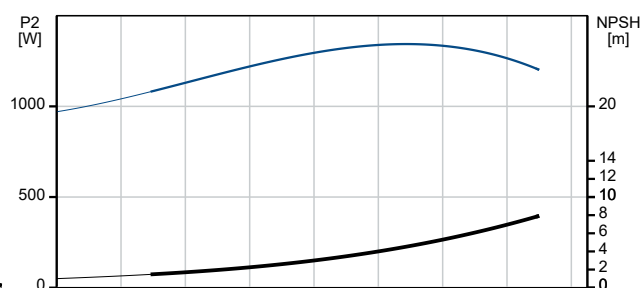

Op aanvraag SQ 5-60 50 Hz

Omschrijving	Specificatie
Algemene informatie:	
Productnaam::	SQ 5-60
Productnummer::	Op aanvraag
EAN nummer::	Op aanvraag
Technisch:	
Toerental waarop de pompegevens zijn gebaseerd:	10700 omw/min
Nominaal debiet:	5 m ³ /u
Nominale opvoerhoogte:	61 m
Trappen:	5
Goedkeuringen en markeringen:	CE,PCBC,RCM,EAC,CN Rohs Exempt,Morocco,UKCA,SEPRO
Curve tolerantie:	ISO9906:2012 3B
Pomp Nr.:	96080411
Het eerste model heet A, gevolgd door model B, C etc.:	B
Klep:	pomp met ingebouwde terugslagklep
Materialen:	
Pomp:	Stainless steel
Pomp:	EN 1.4301
Pomp:	AISI 304
Waaier:	Composiet
Waaier:	ZYTEL 70G30 HSLR PA6.6-GF30
Motor:	Roestvast staal
Motor:	DIN W.-Nr. 1.4301
Motor:	AISI 304
Installatie:	
Maximale bedrijfsdruk:	15 bar
Pomp pers aansluiting:	Rp1 1/2
Minimum brondiameter:	76 mm
Vloeistof:	
Te verpompen medium:	Water
Bereik vloeistoftemperatuur:	0 .. 35 °C
Medium temperatuur tijdens bedrijf:	20 °C
Dichtheid:	998.2 kg/m ³
Elektrische gegevens:	
Motor type:	MS3
Opgenomen vermogen - P1:	2.05 kW
Nominaal vermogen - P2:	1.55 kW
Vermogen (P2) benodigd voor pomp:	1.51 kW
Netfrequentie:	50 Hz
Nominale spanning:	1 x 200-240 V
Nominaalstroom:	11.2 A
Power factor:	1.00
Nominaal toerental:	10700 omw/min
Aanloopmethode:	direct-on-line
Dichtheidsklasse (IEC 34-5):	IP68
Isolatie klasse (IEC 85):	F
Ingebouwde motorbeveiliging:	J
Thermische beveiliging:	intern
Kabellengte:	1.5 m
Motor Nr.:	96160852
Regeling:	
CU 300/CU 301:	geen communicatie mogelijk
Overige:	

Specialist in groen & watertechniek

Firma naam:
Gemaakt door:
Telefoon:

Datum: 11-11-2022

Omschrijving	Specificatie
Netto gewicht:	6.07 kg
Bruto gewicht:	6.79 kg
Transportvolume:	0.011 m ³
Verkoop regio:	EU/S-AMREG/APREG
Danish VVS No.:	388435460
Norwegian NRF no.:	9041335

Op aanvraag SQ 5-60 50 Hz

Opm! Alle unit's zijn in [mm] tenzij anders aangegeven.
Disclaimer: Deze eenvoudige maatschets toont u niet alle details.

Op aanvraag SQ 5-60 50 Hz

Opm.: Alle eenheden in (mm) tenzij anders vermeld