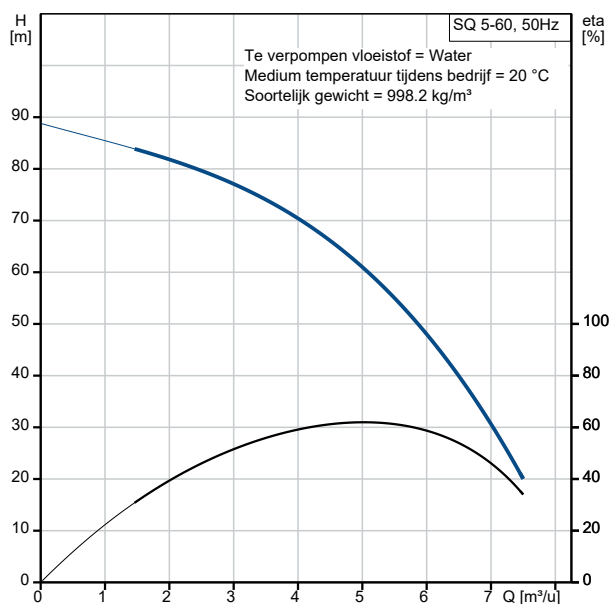

Op aanvraag SQ 5-60 50 Hz

Omschrijving	Specificatie
Algemene informatie:	
Productnaam::	SQ 5-60
Productnummer::	Op aanvraag
EAN nummer::	Op aanvraag
Technisch:	
Toerental waarop de pompegevens zijn gebaseerd:	10700 omw/min
Nominaal debiet:	5 m ³ /u
Nominale opvoerhoogte:	61 m
Trappen:	5
Goedkeuringen en markeringen:	CE,PCBC,RCM,EAC,CN Rohs Exempt,Morocco,UKCA,SEPRO
Curve tolerantie:	ISO9906:2012 3B
Pomp Nr.:	96080411
Het eerste model heet A, gevolgd door model B, C etc.:	B
Klep:	pomp met ingebouwde terugslagklep
Materialen:	
Pomp:	Stainless steel
Pomp:	EN 1.4301
Pomp:	AISI 304
Waaier:	Composiet
Waaier:	ZYTEL 70G30 HSLR PA6.6-GF30
Motor:	Roestvast staal
Motor:	DIN W.-Nr. 1.4301
Motor:	AISI 304
Installatie:	
Maximale bedrijfsdruk:	15 bar
Pomp pers aansluiting:	Rp1 1/2
Minimum brondiameter:	76 mm
Vloeistof:	
Te verpompen medium:	Water
Bereik vloeistoftemperatuur:	0 .. 35 °C
Medium temperatuur tijdens bedrijf:	20 °C
Dichtheid:	998.2 kg/m ³
Elektrische gegevens:	
Motor type:	MS3
Opgenomen vermogen - P1:	2.05 kW
Nominaal vermogen - P2:	1.55 kW
Vermogen (P2) benodigd voor pomp:	1.51 kW
Netfrequentie:	50 Hz
Nominale spanning:	1 x 200-240 V
Nominaalstroom:	11.2 A
Power factor:	1.00
Nominaal toerental:	10700 omw/min
Aanloopmethode:	direct-on-line
Dichtheidsklasse (IEC 34-5):	IP68
Isolatie klasse (IEC 85):	F
Ingebouwde motorbeveiliging:	J
Thermische beveiliging:	intern
Kabellengte:	1.5 m
Motor Nr.:	96160852
Regeling:	
CU 300/CU 301:	geen communicatie mogelijk
Overige:	

Specialist in groen & watertechniek

Firma naam:
Gemaakt door:
Telefoon:

Datum: 11-11-2022

Omschrijving	Specificatie
Netto gewicht:	6.07 kg
Bruto gewicht:	6.79 kg
Transportvolume:	0.011 m ³
Verkoop regio:	EU/S-AMREG/APREG
Danish VVS No.:	388435460
Norwegian NRF no.:	9041335

Op aanvraag SQ 5-60 50 Hz

Opm! Alle unit's zijn in [mm] tenzij anders aangegeven.
Disclaimer: Deze eenvoudige maatschets toont u niet alle details.

Op aanvraag SQ 5-60 50 Hz

Opm.: Alle eenheden in (mm) tenzij anders vermeld