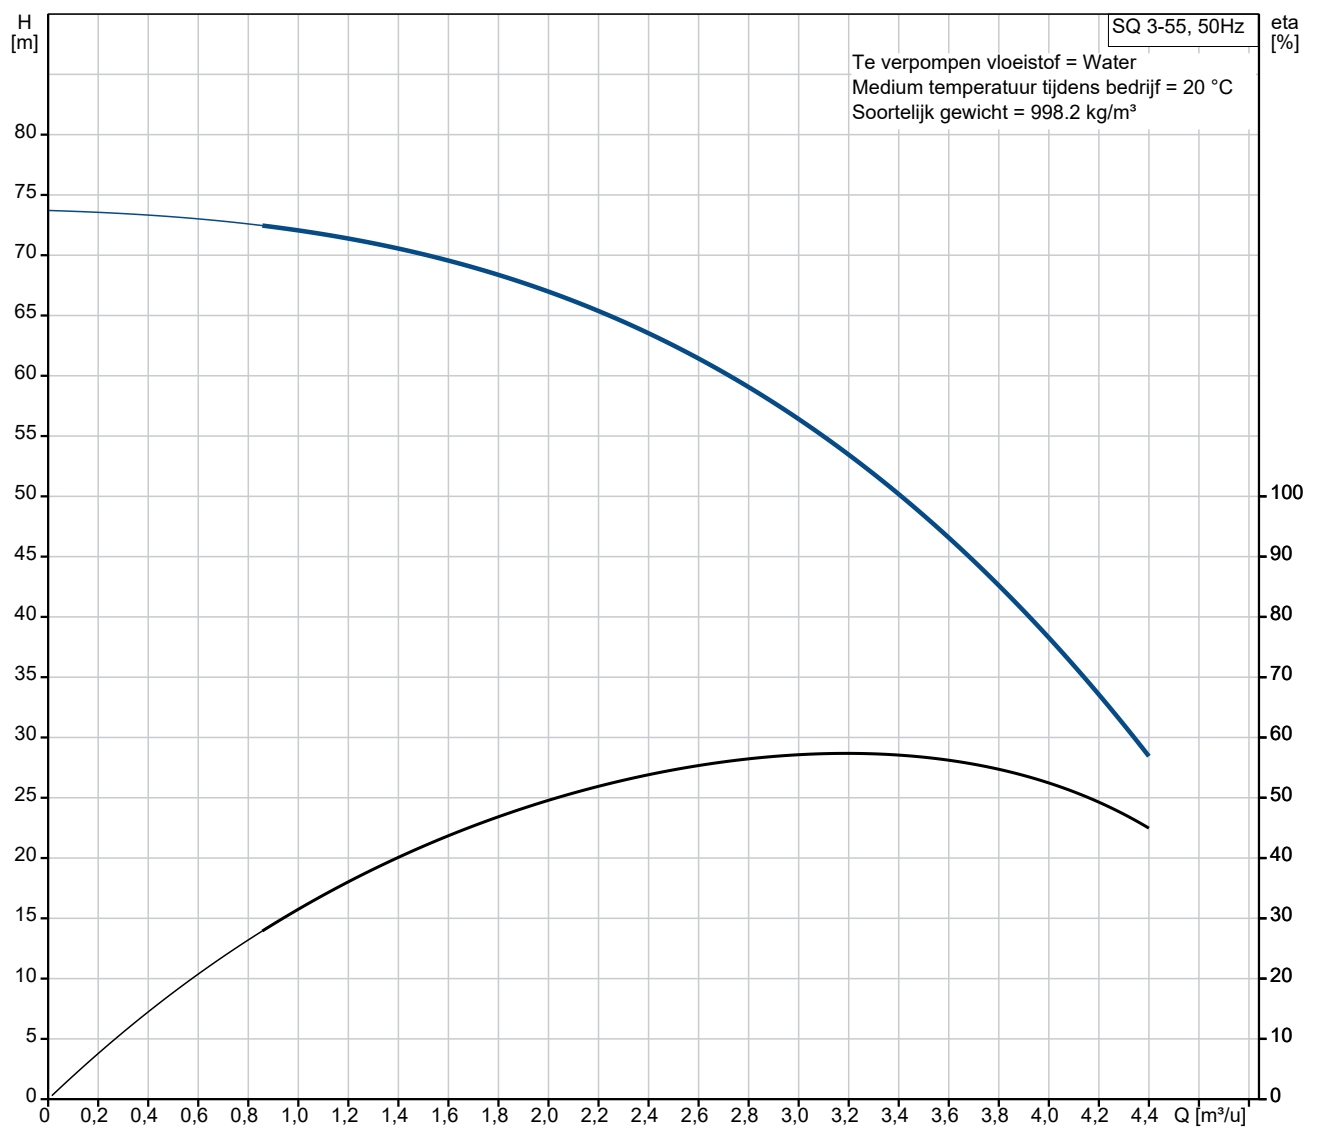

Op aanvraag SQ 3-55 50 Hz

Omschrijving	Specificatie
Algemene informatie:	
Productnaam::	SQ 3-55
Productnummer::	Op aanvraag
EAN nummer::	Op aanvraag
Technisch:	
Toerental waarop de pompegevens zijn gebaseerd:	10700 omw/min
Nominaal debiet:	3 m ³ /u
Nominale opvoerhoogte:	56 m
Trappen:	4
Goedkeuringen en markeringen:	CE,PCBC,RCM,EAC,CN Rohs Exempt,Morocco,UKCA,SEPRO
Curve tolerantie:	ISO9906:2012 3B
Pomp Nr.:	96080396
Het eerste model heet A, gevolgd door model B, C etc.:	B
Klep:	pomp met ingebouwde terugslagklep
Materialen:	
Pomp:	Stainless steel
Pomp:	EN 1.4301
Pomp:	AISI 304
Waaier:	Composiet
Waaier:	ZYTEL 70G30 HSLR PA6.6-GF30
Motor:	Roestvast staal
Motor:	DIN W.-Nr. 1.4301
Motor:	AISI 304
Installatie:	
Maximale bedrijfsdruk:	15 bar
Pomp persaansluiting:	Rp1 1/4
Minimum brondiameter:	76 mm
Vloeistof:	
Te verpompen medium:	Water
Bereik vloeistoftemperatuur:	0 .. 35 °C
Medium temperatuur tijdens bedrijf:	20 °C
Dichtheid:	998.2 kg/m ³
Elektrische gegevens:	
Motor type:	MS3
Opgenomen vermogen - P1:	1.55 kW
Nominaal vermogen - P2:	1.15 kW
Vermogen (P2) benodigd voor pomp:	0.89 kW
Netfrequentie:	50 Hz
Nominale spanning:	1 x 200-240 V
Nominaalstroom:	8.4 A
Power factor:	1.00
Nominaal toerental:	10700 omw/min
Aanloopmethode:	direct-on-line
Dichtheidsklasse (IEC 34-5):	IP68
Isolatie klasse (IEC 85):	F
Ingebouwde motorbeveiliging:	J
Thermische beveiliging:	intern
Kabellengte:	1.5 m
Motor Nr.:	96160851
Regeling:	
CU 300/CU 301:	geen communicatie mogelijk
Overige:	

Specialist in groen & watertechniek

Firma naam:
Gemaakt door:
Telefoon:

Datum: 11-11-2022

Omschrijving	Specificatie
Netto gewicht:	5.02 kg
Bruto gewicht:	5.74 kg
Transportvolume:	0.009 m ³
Verkoop regio:	EU/S-AMREG/APREG
Danish VVS No.:	388433455
Norwegian NRF no.:	9041323