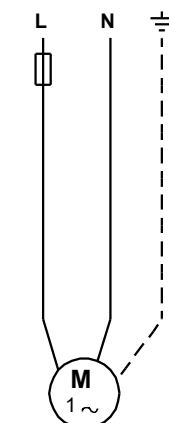

Op aanvraag SQ 3-55 50 Hz

Omschrijving	Specificatie
Algemene informatie:	
Productnaam::	SQ 3-55
Productnummer::	Op aanvraag
EAN nummer::	Op aanvraag
Technisch:	
Toerental waarop de pompegevens zijn gebaseerd:	10700 omw/min
Nominaal debiet:	3 m ³ /u
Nominale opvoerhoogte:	56 m
Trappen:	4
Goedkeuringen en markeringen:	CE,PCBC,RCM,EAC,CN Rohs Exempt,Morocco,UKCA,SEPRO
Curve tolerantie:	ISO9906:2012 3B
Pomp Nr.:	96080396
Het eerste model heet A, gevolgd door model B, C etc.:	B
Klep:	pomp met ingebouwde terugslagklep
Materialen:	
Pomp:	Stainless steel
Pomp:	EN 1.4301
Pomp:	AISI 304
Waaier:	Composiet
Waaier:	ZYTEL 70G30 HSLR PA6.6-GF30
Motor:	Roestvast staal
Motor:	DIN W.-Nr. 1.4301
Motor:	AISI 304
Installatie:	
Maximale bedrijfsdruk:	15 bar
Pomp persaansluiting:	Rp1 1/4
Minimum brondiameter:	76 mm
Vloeistof:	
Te verpompen medium:	Water
Bereik vloeistoftemperatuur:	0 .. 35 °C
Medium temperatuur tijdens bedrijf:	20 °C
Dichtheid:	998.2 kg/m ³
Elektrische gegevens:	
Motor type:	MS3
Opgenomen vermogen - P1:	1.55 kW
Nominaal vermogen - P2:	1.15 kW
Vermogen (P2) benodigd voor pomp:	0.89 kW
Netfrequentie:	50 Hz
Nominale spanning:	1 x 200-240 V
Nominaalstroom:	8.4 A
Power factor:	1.00
Nominaal toerental:	10700 omw/min
Aanloopmethode:	direct-on-line
Dichtheidsklasse (IEC 34-5):	IP68
Isolatie klasse (IEC 85):	F
Ingebouwde motorbeveiliging:	J
Thermische beveiliging:	intern
Kabellengte:	1.5 m
Motor Nr.:	96160851
Regeling:	
CU 300/CU 301:	geen communicatie mogelijk
Overige:	

Specialist in groen & watertechniek

Firma naam:
Gemaakt door:
Telefoon:

Datum: 11-11-2022

Omschrijving	Specificatie
Netto gewicht:	5.02 kg
Bruto gewicht:	5.74 kg
Transportvolume:	0.009 m ³
Verkoop regio:	EU/S-AMREG/APREG
Danish VVS No.:	388433455
Norwegian NRF no.:	9041323

Op aanvraag SQ 3-55 50 Hz

Opm! Alle unit's zijn in [mm] tenzij anders aangegeven.
Disclaimer: Deze eenvoudige maatschets toont u niet alle details.

Op aanvraag SQ 3-55 50 Hz

Opm.: Alle eenheden in (mm) tenzij anders vermeld