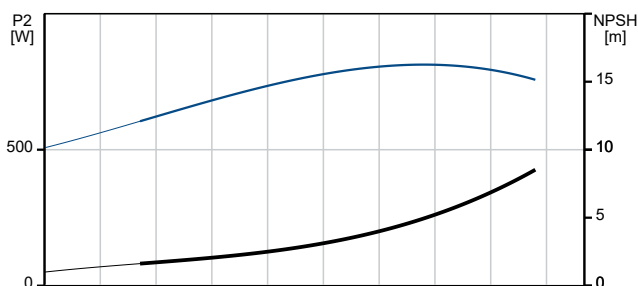

Op aanvraag SQ 3-55 50 Hz

Omschrijving	Specificatie
Algemene informatie:	
Productnaam::	SQ 3-55
Productnummer::	Op aanvraag
EAN nummer::	Op aanvraag
Technisch:	
Toerental waarop de pompegevens zijn gebaseerd:	10700 omw/min
Nominaal debiet:	3 m ³ /u
Nominale opvoerhoogte:	56 m
Trappen:	4
Goedkeuringen en markeringen:	CE,PCBC,RCM,EAC,CN Rohs Exempt,Morocco,UKCA,SEPRO
Curve tolerantie:	ISO9906:2012 3B
Pomp Nr.:	96080396
Het eerste model heet A, gevolgd door model B, C etc.:	B
Klep:	pomp met ingebouwde terugslagklep
Materialen:	
Pomp:	Stainless steel
Pomp:	EN 1.4301
Pomp:	AISI 304
Waaier:	Composiet
Waaier:	ZYTEL 70G30 HSLR PA6.6-GF30
Motor:	Roestvast staal
Motor:	DIN W.-Nr. 1.4301
Motor:	AISI 304
Installatie:	
Maximale bedrijfsdruk:	15 bar
Pomp persaansluiting:	Rp1 1/4
Minimum brondiameter:	76 mm
Vloeistof:	
Te verpompen medium:	Water
Bereik vloeistoftemperatuur:	0 .. 35 °C
Medium temperatuur tijdens bedrijf:	20 °C
Dichtheid:	998.2 kg/m ³
Elektrische gegevens:	
Motor type:	MS3
Opgenomen vermogen - P1:	1.55 kW
Nominaal vermogen - P2:	1.15 kW
Vermogen (P2) benodigd voor pomp:	0.89 kW
Netfrequentie:	50 Hz
Nominale spanning:	1 x 200-240 V
Nominaalstroom:	8.4 A
Power factor:	1.00
Nominaal toerental:	10700 omw/min
Aanloopmethode:	direct-on-line
Dichtheidsklasse (IEC 34-5):	IP68
Isolatie klasse (IEC 85):	F
Ingebouwde motorbeveiliging:	J
Thermische beveiliging:	intern
Kabellengte:	1.5 m
Motor Nr.:	96160851
Regeling:	
CU 300/CU 301:	geen communicatie mogelijk
Overige:	

Specialist in groen & watertechniek

Firma naam:
Gemaakt door:
Telefoon:

Datum: 11-11-2022

Omschrijving	Specificatie
Netto gewicht:	5.02 kg
Bruto gewicht:	5.74 kg
Transportvolume:	0.009 m ³
Verkoop regio:	EU/S-AMREG/APREG
Danish VVS No.:	388433455
Norwegian NRF no.:	9041323