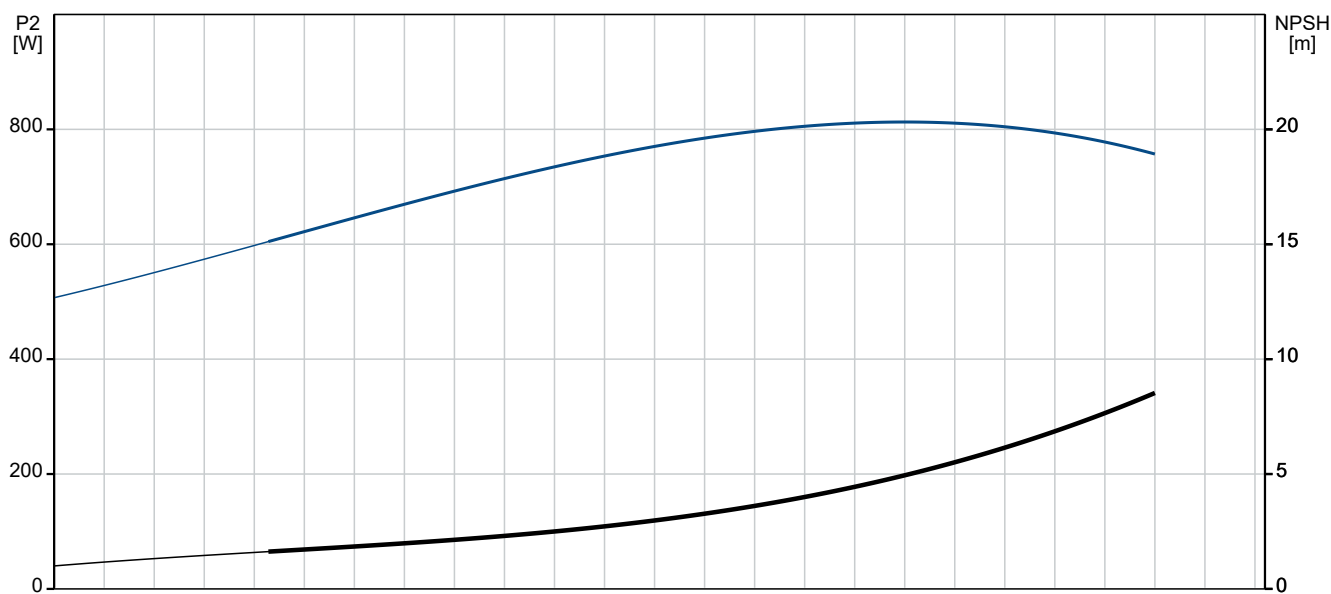

Op aanvraag SQ 3-55 50 Hz

Omschrijving	Specificatie
Algemene informatie:	
Productnaam::	SQ 3-55
Productnummer::	Op aanvraag
EAN nummer::	Op aanvraag
Technisch:	
Toerental waarop de pompegevens zijn gebaseerd:	10700 omw/min
Nominaal debiet:	3 m ³ /u
Nominale opvoerhoogte:	56 m
Trappen:	4
Goedkeuringen en markeringen:	CE,PCBC,RCM,EAC,CN Rohs Exempt,Morocco,UKCA,SEPRO
Curve tolerantie:	ISO9906:2012 3B
Pomp Nr.:	96080396
Het eerste model heet A, gevolgd door model B, C etc.:	B
Klep:	pomp met ingebouwde terugslagklep
Materialen:	
Pomp:	Stainless steel
Pomp:	EN 1.4301
Pomp:	AISI 304
Waaier:	Composiet
Waaier:	ZYTEL 70G30 HSLR PA6.6-GF30
Motor:	Roestvast staal
Motor:	DIN W.-Nr. 1.4301
Motor:	AISI 304
Installatie:	
Maximale bedrijfsdruk:	15 bar
Pomp persaansluiting:	Rp1 1/4
Minimum brondiameter:	76 mm
Vloeistof:	
Te verpompen medium:	Water
Bereik vloeistoftemperatuur:	0 .. 35 °C
Medium temperatuur tijdens bedrijf:	20 °C
Dichtheid:	998.2 kg/m ³
Elektrische gegevens:	
Motor type:	MS3
Opgenomen vermogen - P1:	1.55 kW
Nominaal vermogen - P2:	1.15 kW
Vermogen (P2) benodigd voor pomp:	0.89 kW
Netfrequentie:	50 Hz
Nominale spanning:	1 x 200-240 V
Nominaalstroom:	8.4 A
Power factor:	1.00
Nominaal toerental:	10700 omw/min
Aanloopmethode:	direct-on-line
Dichtheidsklasse (IEC 34-5):	IP68
Isolatie klasse (IEC 85):	F
Ingebouwde motorbeveiliging:	J
Thermische beveiliging:	intern
Kabellengte:	1.5 m
Motor Nr.:	96160851
Regeling:	
CU 300/CU 301:	geen communicatie mogelijk
Overige:	

Specialist in groen & watertechniek

Firma naam:
Gemaakt door:
Telefoon:

Datum: 11-11-2022

Omschrijving	Specificatie
Netto gewicht:	5.02 kg
Bruto gewicht:	5.74 kg
Transportvolume:	0.009 m ³
Verkoop regio:	EU/S-AMREG/APREG
Danish VVS No.:	388433455
Norwegian NRF no.:	9041323