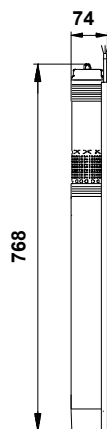

Op aanvraag SQ 3-55 50 Hz

Omschrijving	Specificatie
Algemene informatie:	
Productnaam::	SQ 3-55
Productnummer::	Op aanvraag
EAN nummer::	Op aanvraag
Technisch:	
Toerental waarop de pompegevens zijn gebaseerd:	10700 omw/min
Nominaal debiet:	3 m ³ /u
Nominale opvoerhoogte:	56 m
Trappen:	4
Goedkeuringen en markeringen:	CE,PCBC,RCM,EAC,CN Rohs Exempt,Morocco,UKCA,SEPRO
Curve tolerantie:	ISO9906:2012 3B
Pomp Nr.:	96080396
Het eerste model heet A, gevolgd door model B, C etc.:	B
Klep:	pomp met ingebouwde terugslagklep
Materialen:	
Pomp:	Stainless steel
Pomp:	EN 1.4301
Pomp:	AISI 304
Waaier:	Composiet
Waaier:	ZYTEL 70G30 HSLR PA6.6-GF30
Motor:	Roestvast staal
Motor:	DIN W.-Nr. 1.4301
Motor:	AISI 304
Installatie:	
Maximale bedrijfsdruk:	15 bar
Pomp persaansluiting:	Rp1 1/4
Minimum brondiameter:	76 mm
Vloeistof:	
Te verpompen medium:	Water
Bereik vloeistoftemperatuur:	0 .. 35 °C
Medium temperatuur tijdens bedrijf:	20 °C
Dichtheid:	998.2 kg/m ³
Elektrische gegevens:	
Motor type:	MS3
Opgenomen vermogen - P1:	1.55 kW
Nominaal vermogen - P2:	1.15 kW
Vermogen (P2) benodigd voor pomp:	0.89 kW
Netfrequentie:	50 Hz
Nominale spanning:	1 x 200-240 V
Nominaalstroom:	8.4 A
Power factor:	1.00
Nominaal toerental:	10700 omw/min
Aanloopmethode:	direct-on-line
Dichtheidsklasse (IEC 34-5):	IP68
Isolatie klasse (IEC 85):	F
Ingebouwde motorbeveiliging:	J
Thermische beveiliging:	intern
Kabellengte:	1.5 m
Motor Nr.:	96160851
Regeling:	
CU 300/CU 301:	geen communicatie mogelijk
Overige:	

Specialist in groen & watertechniek

Firma naam:
Gemaakt door:
Telefoon:

Datum: 11-11-2022

Omschrijving	Specificatie
Netto gewicht:	5.02 kg
Bruto gewicht:	5.74 kg
Transportvolume:	0.009 m ³
Verkoop regio:	EU/S-AMREG/APREG
Danish VVS No.:	388433455
Norwegian NRF no.:	9041323

Op aanvraag SQ 3-55 50 Hz

Opm! Alle unit's zijn in [mm] tenzij anders aangegeven.
Disclaimer: Deze eenvoudige maatschets toont u niet alle details.

Op aanvraag SQ 3-55 50 Hz

Opm.: Alle eenheden in (mm) tenzij anders vermeld