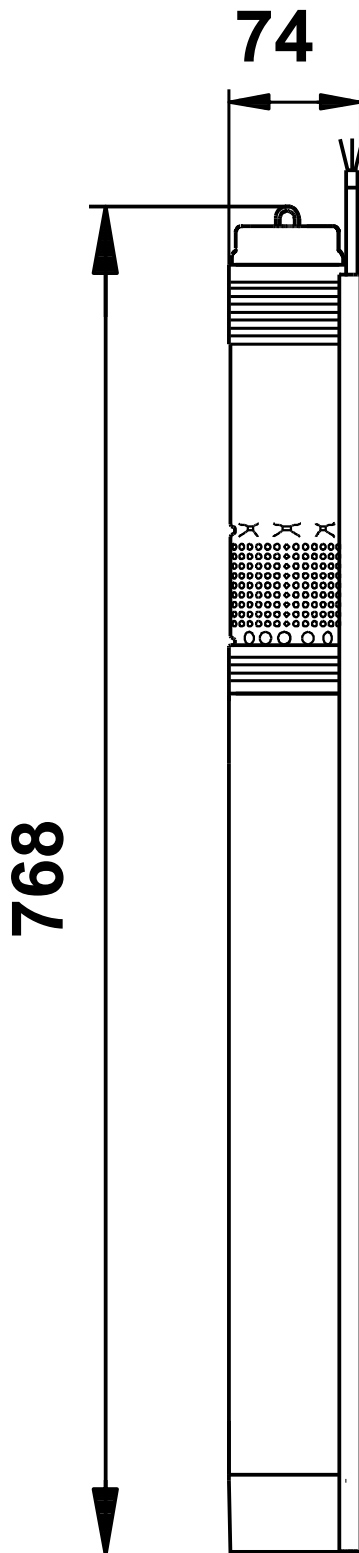

Op aanvraag SQ 3-55 50 Hz

Omschrijving	Specificatie
Algemene informatie:	
Productnaam::	SQ 3-55
Productnummer::	Op aanvraag
EAN nummer::	Op aanvraag
Technisch:	
Toerental waarop de pompegevens zijn gebaseerd:	10700 omw/min
Nominaal debiet:	3 m ³ /u
Nominale opvoerhoogte:	56 m
Trappen:	4
Goedkeuringen en markeringen:	CE,PCBC,RCM,EAC,CN Rohs Exempt,Morocco,UKCA,SEPRO
Curve tolerantie:	ISO9906:2012 3B
Pomp Nr.:	96080396
Het eerste model heet A, gevolgd door model B, C etc.:	B
Klep:	pomp met ingebouwde terugslagklep
Materialen:	
Pomp:	Stainless steel
Pomp:	EN 1.4301
Pomp:	AISI 304
Waaier:	Composiet
Waaier:	ZYTEL 70G30 HSLR PA6.6-GF30
Motor:	Roestvast staal
Motor:	DIN W.-Nr. 1.4301
Motor:	AISI 304
Installatie:	
Maximale bedrijfsdruk:	15 bar
Pomp persaansluiting:	Rp1 1/4
Minimum brondiameter:	76 mm
Vloeistof:	
Te verpompen medium:	Water
Bereik vloeistoftemperatuur:	0 .. 35 °C
Medium temperatuur tijdens bedrijf:	20 °C
Dichtheid:	998.2 kg/m ³
Elektrische gegevens:	
Motor type:	MS3
Opgenomen vermogen - P1:	1.55 kW
Nominaal vermogen - P2:	1.15 kW
Vermogen (P2) benodigd voor pomp:	0.89 kW
Netfrequentie:	50 Hz
Nominale spanning:	1 x 200-240 V
Nominaalstroom:	8.4 A
Power factor:	1.00
Nominaal toerental:	10700 omw/min
Aanloopmethode:	direct-on-line
Dichtheidsklasse (IEC 34-5):	IP68
Isolatie klasse (IEC 85):	F
Ingebouwde motorbeveiliging:	J
Thermische beveiliging:	intern
Kabellengte:	1.5 m
Motor Nr.:	96160851
Regeling:	
CU 300/CU 301:	geen communicatie mogelijk
Overige:	

Specialist in groen & watertechniek

Firma naam:
Gemaakt door:
Telefoon:

Datum: 11-11-2022

Omschrijving	Specificatie
Netto gewicht:	5.02 kg
Bruto gewicht:	5.74 kg
Transportvolume:	0.009 m ³
Verkoop regio:	EU/S-AMREG/APREG
Danish VVS No.:	388433455
Norwegian NRF no.:	9041323

Op aanvraag SQ 3-55 50 Hz

Opm! Alle unit's zijn in [mm] tenzij anders aangegeven.
Disclaimer: Deze eenvoudige maatschets toont u niet alle details.

Op aanvraag SQ 3-55 50 Hz

Opm.: Alle eenheden in (mm) tenzij anders vermeld