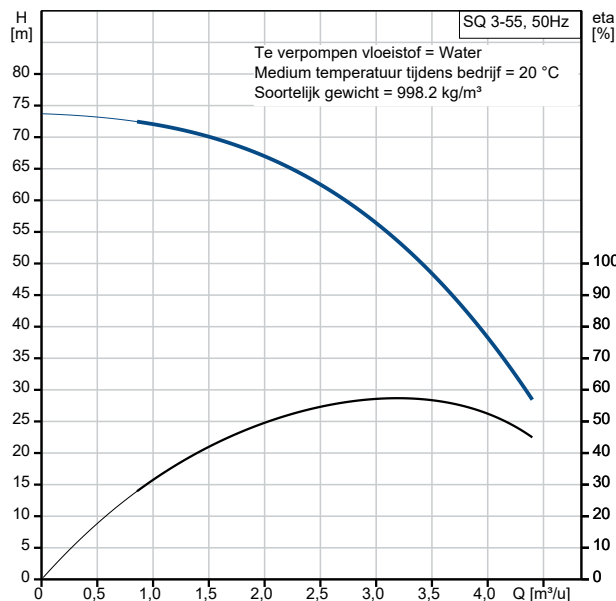

Op aanvraag SQ 3-55 50 Hz

Omschrijving	Specificatie
Algemene informatie:	
Productnaam::	SQ 3-55
Productnummer::	Op aanvraag
EAN nummer::	Op aanvraag
Technisch:	
Toerental waarop de pompegevens zijn gebaseerd:	10700 omw/min
Nominaal debiet:	3 m ³ /u
Nominale opvoerhoogte:	56 m
Trappen:	4
Goedkeuringen en markeringen:	CE,PCBC,RCM,EAC,CN Rohs Exempt,Morocco,UKCA,SEPRO
Curve tolerantie:	ISO9906:2012 3B
Pomp Nr.:	96080396
Het eerste model heet A, gevolgd door model B, C etc.:	B
Klep:	pomp met ingebouwde terugslagklep
Materialen:	
Pomp:	Stainless steel
Pomp:	EN 1.4301
Pomp:	AISI 304
Waaier:	Composiet
Waaier:	ZYTEL 70G30 HSLR PA6.6-GF30
Motor:	Roestvast staal
Motor:	DIN W.-Nr. 1.4301
Motor:	AISI 304
Installatie:	
Maximale bedrijfsdruk:	15 bar
Pomp persaansluiting:	Rp1 1/4
Minimum brondiameter:	76 mm
Vloeistof:	
Te verpompen medium:	Water
Bereik vloeistoftemperatuur:	0 .. 35 °C
Medium temperatuur tijdens bedrijf:	20 °C
Dichtheid:	998.2 kg/m ³
Elektrische gegevens:	
Motor type:	MS3
Opgenomen vermogen - P1:	1.55 kW
Nominaal vermogen - P2:	1.15 kW
Vermogen (P2) benodigd voor pomp:	0.89 kW
Netfrequentie:	50 Hz
Nominale spanning:	1 x 200-240 V
Nominaalstroom:	8.4 A
Power factor:	1.00
Nominaal toerental:	10700 omw/min
Aanloopmethode:	direct-on-line
Dichtheidsklasse (IEC 34-5):	IP68
Isolatie klasse (IEC 85):	F
Ingebouwde motorbeveiliging:	J
Thermische beveiliging:	intern
Kabellengte:	1.5 m
Motor Nr.:	96160851
Regeling:	
CU 300/CU 301:	geen communicatie mogelijk
Overige:	

Specialist in groen & watertechniek

Firma naam:
Gemaakt door:
Telefoon:

Datum: 11-11-2022

Omschrijving	Specificatie
Netto gewicht:	5.02 kg
Bruto gewicht:	5.74 kg
Transportvolume:	0.009 m ³
Verkoop regio:	EU/S-AMREG/APREG
Danish VVS No.:	388433455
Norwegian NRF no.:	9041323