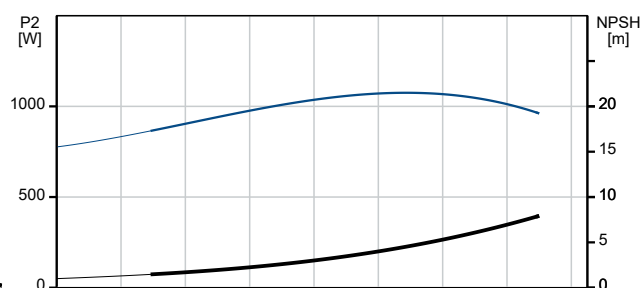

Op aanvraag SQ 5-50 50 Hz

Omschrijving	Specificatie
Algemene informatie:	
Productnaam::	SQ 5-50
Productnummer::	Op aanvraag
EAN nummer::	Op aanvraag
Technisch:	
Toerental waarop de pompegevens zijn gebaseerd:	10700 omw/min
Nominaal debiet:	5 m ³ /u
Nominale opvoerhoogte:	48 m
Trappen:	4
Goedkeuringen en markeringen:	CE,PCBC,RCM,EAC,CN Rohs Exempt,Morocco,UKCA,SEPRO
Curve tolerantie:	ISO9906:2012 3B
Pomp Nr.:	96080399
Het eerste model heet A, gevolgd door model B, C etc.:	B
Klep:	pomp met ingebouwde terugslagklep
Materialen:	
Pomp:	Stainless steel
Pomp:	EN 1.4301
Pomp:	AISI 304
Waaier:	Composiet
Waaier:	ZYTEL 70G30 HSLR PA6.6-GF30
Motor:	Roestvast staal
Motor:	DIN W.-Nr. 1.4301
Motor:	AISI 304
Installatie:	
Maximale bedrijfsdruk:	15 bar
Pomp persaansluiting:	Rp1 1/2
Minimum brondiameter:	76 mm
Vloeistof:	
Te verpompen medium:	Water
Bereik vloeistoftemperatuur:	0 .. 35 °C
Medium temperatuur tijdens bedrijf:	20 °C
Dichtheid:	998.2 kg/m ³
Elektrische gegevens:	
Motor type:	MS3
Opgenomen vermogen - P1:	2.05 kW
Nominaal vermogen - P2:	1.55 kW
Vermogen (P2) benodigd voor pomp:	1.22 kW
Netfrequentie:	50 Hz
Nominale spanning:	1 x 200-240 V
Nominaalstroom:	11.2 A
Power factor:	1.00
Nominaal toerental:	10700 omw/min
Aanloopmethode:	direct-on-line
Dichtheidsklasse (IEC 34-5):	IP68
Isolatie klasse (IEC 85):	F
Ingebouwde motorbeveiliging:	J
Thermische beveiliging:	intern
Kabellengte:	1.5 m
Motor Nr.:	96160852
Regeling:	
CU 300/CU 301:	geen communicatie mogelijk
Overige:	

Specialist in groen & watertechniek

Firma naam:
Gemaakt door:
Telefoon:

Datum: 11-11-2022

Omschrijving	Specificatie
Netto gewicht:	5.84 kg
Bruto gewicht:	6.57 kg
Transportvolume:	0.01 m ³
Verkoop regio:	EU/S-AMREG/APREG
Danish VVS No.:	388435450
Norwegian NRF no.:	9041334