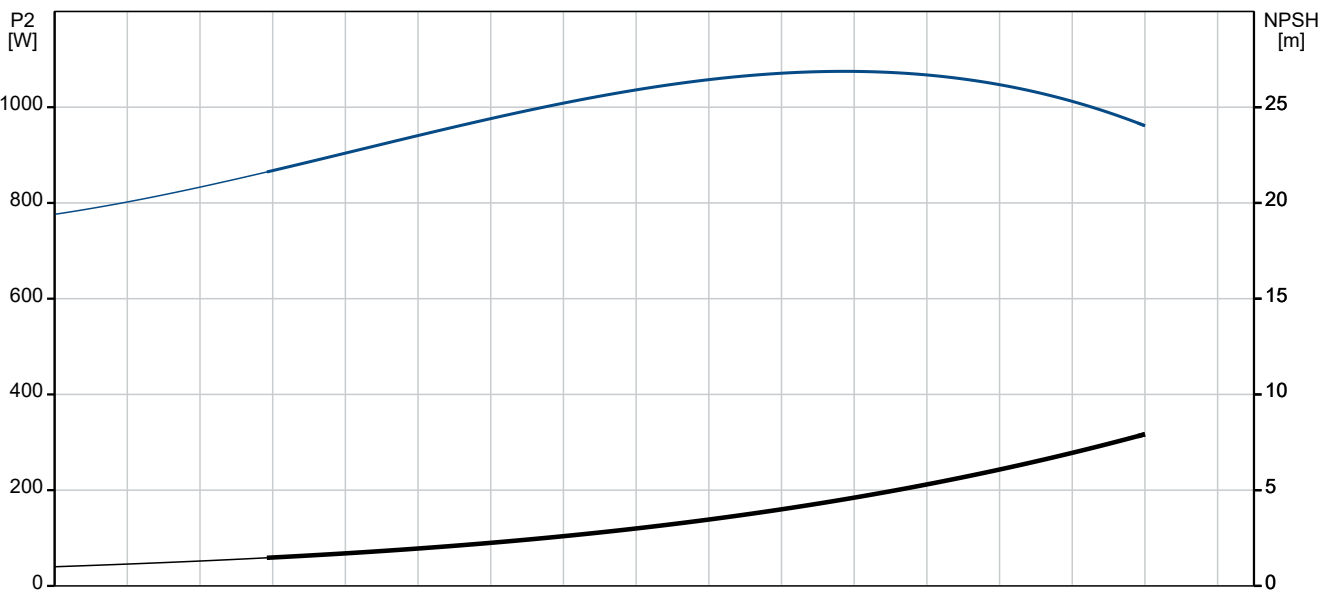

Op aanvraag SQ 5-50 50 Hz

Omschrijving	Specificatie
Algemene informatie:	
Productnaam::	SQ 5-50
Productnummer::	Op aanvraag
EAN nummer::	Op aanvraag
Technisch:	
Toerental waarop de pompegevens zijn gebaseerd:	10700 omw/min
Nominaal debiet:	5 m ³ /u
Nominale opvoerhoogte:	48 m
Trappen:	4
Goedkeuringen en markeringen:	CE,PCBC,RCM,EAC,CN Rohs Exempt,Morocco,UKCA,SEPRO
Curve tolerantie:	ISO9906:2012 3B
Pomp Nr.:	96080399
Het eerste model heet A, gevolgd door model B, C etc.:	B
Klep:	pomp met ingebouwde terugslagklep
Materialen:	
Pomp:	Stainless steel
Pomp:	EN 1.4301
Pomp:	AISI 304
Waaier:	Composiet
Waaier:	ZYTEL 70G30 HSLR PA6.6-GF30
Motor:	Roestvast staal
Motor:	DIN W.-Nr. 1.4301
Motor:	AISI 304
Installatie:	
Maximale bedrijfsdruk:	15 bar
Pomp persaansluiting:	Rp1 1/2
Minimum brondiameter:	76 mm
Vloeistof:	
Te verpompen medium:	Water
Bereik vloeistoftemperatuur:	0 .. 35 °C
Medium temperatuur tijdens bedrijf:	20 °C
Dichtheid:	998.2 kg/m ³
Elektrische gegevens:	
Motor type:	MS3
Opgenomen vermogen - P1:	2.05 kW
Nominaal vermogen - P2:	1.55 kW
Vermogen (P2) benodigd voor pomp:	1.22 kW
Netfrequentie:	50 Hz
Nominale spanning:	1 x 200-240 V
Nominaalstroom:	11.2 A
Power factor:	1.00
Nominaal toerental:	10700 omw/min
Aanloopmethode:	direct-on-line
Dichtheidsklasse (IEC 34-5):	IP68
Isolatie klasse (IEC 85):	F
Ingebouwde motorbeveiliging:	J
Thermische beveiliging:	intern
Kabellengte:	1.5 m
Motor Nr.:	96160852
Regeling:	
CU 300/CU 301:	geen communicatie mogelijk
Overige:	

Specialist in groen & watertechniek

Firma naam:
Gemaakt door:
Telefoon:

Datum: 11-11-2022

Omschrijving	Specificatie
Netto gewicht:	5.84 kg
Bruto gewicht:	6.57 kg
Transportvolume:	0.01 m ³
Verkoop regio:	EU/S-AMREG/APREG
Danish VVS No.:	388435450
Norwegian NRF no.:	9041334

Op aanvraag SQ 5-50 50 Hz

Opm! Alle unit's zijn in [mm] tenzij anders aangegeven.
Disclaimer: Deze eenvoudige maatschets toont u niet alle details.

Op aanvraag SQ 5-50 50 Hz

Opm.: Alle eenheden in (mm) tenzij anders vermeld