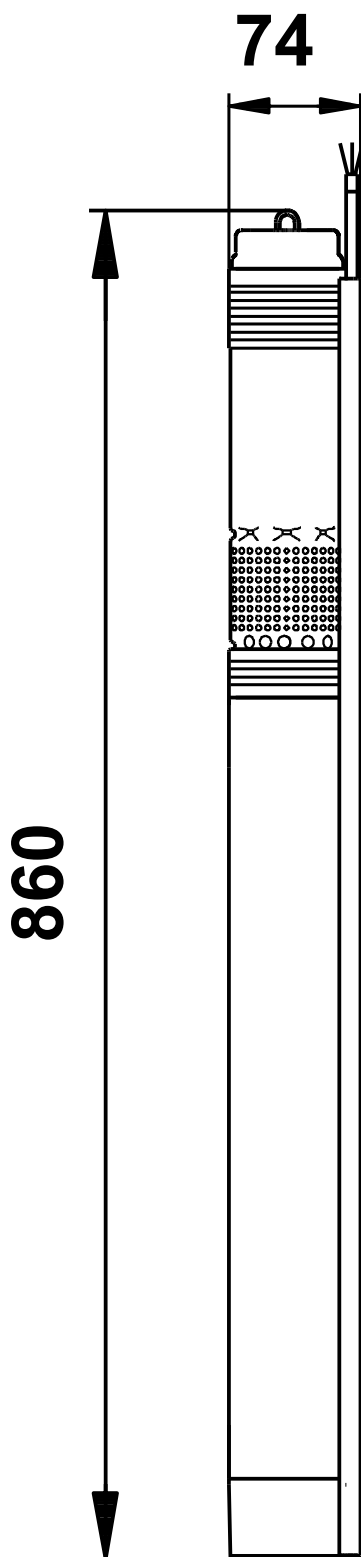

Op aanvraag SQ 5-50 50 Hz

Omschrijving	Specificatie
Algemene informatie:	
Productnaam::	SQ 5-50
Productnummer::	Op aanvraag
EAN nummer::	Op aanvraag
Technisch:	
Toerental waarop de pompegevens zijn gebaseerd:	10700 omw/min
Nominaal debiet:	5 m ³ /u
Nominale opvoerhoogte:	48 m
Trappen:	4
Goedkeuringen en markeringen:	CE,PCBC,RCM,EAC,CN Rohs Exempt,Morocco,UKCA,SEPRO
Curve tolerantie:	ISO9906:2012 3B
Pomp Nr.:	96080399
Het eerste model heet A, gevolgd door model B, C etc.:	B
Klep:	pomp met ingebouwde terugslagklep
Materialen:	
Pomp:	Stainless steel
Pomp:	EN 1.4301
Pomp:	AISI 304
Waaier:	Composiet
Waaier:	ZYTEL 70G30 HSLR PA6.6-GF30
Motor:	Roestvast staal
Motor:	DIN W.-Nr. 1.4301
Motor:	AISI 304
Installatie:	
Maximale bedrijfsdruk:	15 bar
Pomp persaansluiting:	Rp1 1/2
Minimum brondiameter:	76 mm
Vloeistof:	
Te verpompen medium:	Water
Bereik vloeistoftemperatuur:	0 .. 35 °C
Medium temperatuur tijdens bedrijf:	20 °C
Dichtheid:	998.2 kg/m ³
Elektrische gegevens:	
Motor type:	MS3
Opgenomen vermogen - P1:	2.05 kW
Nominaal vermogen - P2:	1.55 kW
Vermogen (P2) benodigd voor pomp:	1.22 kW
Netfrequentie:	50 Hz
Nominale spanning:	1 x 200-240 V
Nominaalstroom:	11.2 A
Power factor:	1.00
Nominaal toerental:	10700 omw/min
Aanloopmethode:	direct-on-line
Dichtheidsklasse (IEC 34-5):	IP68
Isolatie klasse (IEC 85):	F
Ingebouwde motorbeveiliging:	J
Thermische beveiliging:	intern
Kabellengte:	1.5 m
Motor Nr.:	96160852
Regeling:	
CU 300/CU 301:	geen communicatie mogelijk
Overige:	

Specialist in groen & watertechniek

Firma naam:
Gemaakt door:
Telefoon:

Datum: 11-11-2022

Omschrijving	Specificatie
Netto gewicht:	5.84 kg
Bruto gewicht:	6.57 kg
Transportvolume:	0.01 m ³
Verkoop regio:	EU/S-AMREG/APREG
Danish VVS No.:	388435450
Norwegian NRF no.:	9041334

Op aanvraag SQ 5-50 50 Hz

Opm! Alle unit's zijn in [mm] tenzij anders aangegeven.
Disclaimer: Deze eenvoudige maatschets toont u niet alle details.

Op aanvraag SQ 5-50 50 Hz

Opm.: Alle eenheden in (mm) tenzij anders vermeld