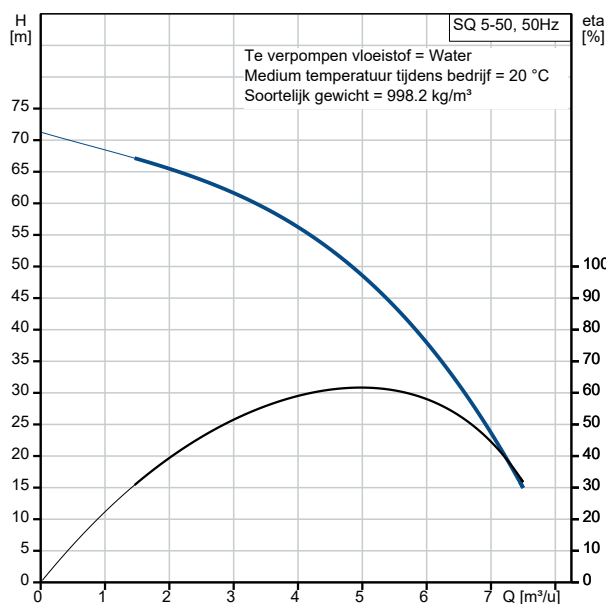

Op aanvraag SQ 5-50 50 Hz

Omschrijving	Specificatie
Algemene informatie:	
Productnaam::	SQ 5-50
Productnummer::	Op aanvraag
EAN nummer::	Op aanvraag
Technisch:	
Toerental waarop de pompegevens zijn gebaseerd:	10700 omw/min
Nominaal debiet:	5 m ³ /u
Nominale opvoerhoogte:	48 m
Trappen:	4
Goedkeuringen en markeringen:	CE,PCBC,RCM,EAC,CN Rohs Exempt,Morocco,UKCA,SEPRO
Curve tolerantie:	ISO9906:2012 3B
Pomp Nr.:	96080399
Het eerste model heet A, gevolgd door model B, C etc.:	B
Klep:	pomp met ingebouwde terugslagklep
Materialen:	
Pomp:	Stainless steel
Pomp:	EN 1.4301
Pomp:	AISI 304
Waaier:	Composiet
Waaier:	ZYTEL 70G30 HSLR PA6.6-GF30
Motor:	Roestvast staal
Motor:	DIN W.-Nr. 1.4301
Motor:	AISI 304
Installatie:	
Maximale bedrijfsdruk:	15 bar
Pomp persaansluiting:	Rp1 1/2
Minimum brondiameter:	76 mm
Vloeistof:	
Te verpompen medium:	Water
Bereik vloeistoftemperatuur:	0 .. 35 °C
Medium temperatuur tijdens bedrijf:	20 °C
Dichtheid:	998.2 kg/m ³
Elektrische gegevens:	
Motor type:	MS3
Opgenomen vermogen - P1:	2.05 kW
Nominaal vermogen - P2:	1.55 kW
Vermogen (P2) benodigd voor pomp:	1.22 kW
Netfrequentie:	50 Hz
Nominale spanning:	1 x 200-240 V
Nominaalstroom:	11.2 A
Power factor:	1.00
Nominaal toerental:	10700 omw/min
Aanloopmethode:	direct-on-line
Dichtheidsklasse (IEC 34-5):	IP68
Isolatie klasse (IEC 85):	F
Ingebouwde motorbeveiliging:	J
Thermische beveiliging:	intern
Kabellengte:	1.5 m
Motor Nr.:	96160852
Regeling:	
CU 300/CU 301:	geen communicatie mogelijk
Overige:	

Specialist in groen & watertechniek

Firma naam:
Gemaakt door:
Telefoon:

Datum: 11-11-2022

Omschrijving	Specificatie
Netto gewicht:	5.84 kg
Bruto gewicht:	6.57 kg
Transportvolume:	0.01 m ³
Verkoop regio:	EU/S-AMREG/APREG
Danish VVS No.:	388435450
Norwegian NRF no.:	9041334