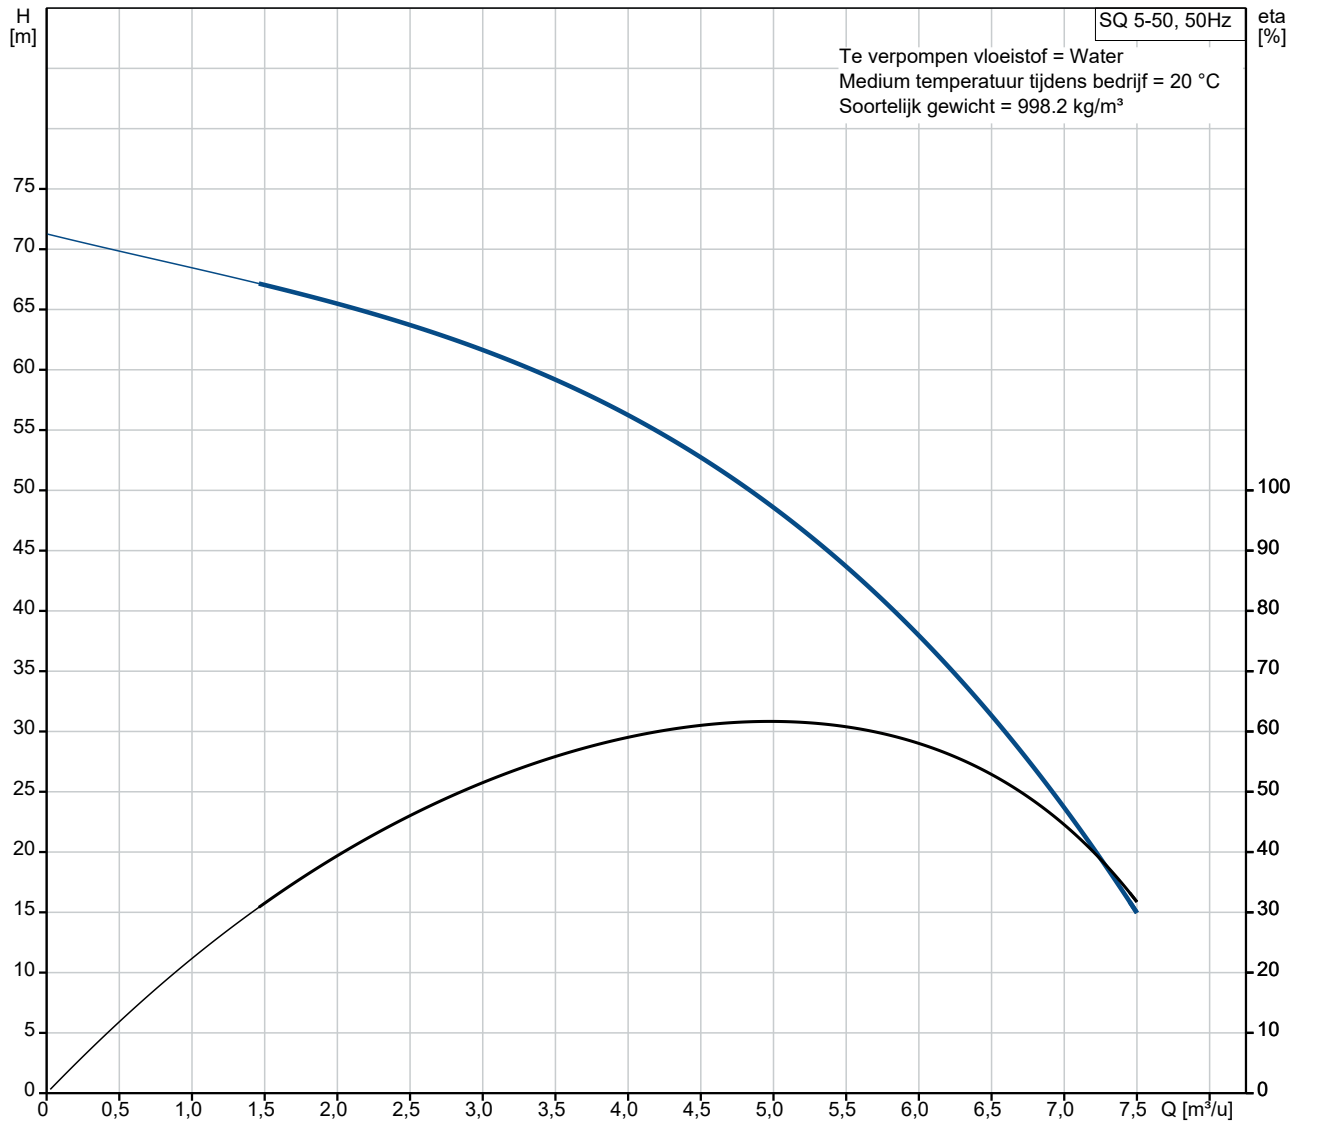

Op aanvraag SQ 5-50 50 Hz

Omschrijving	Specificatie
Algemene informatie:	
Productnaam::	SQ 5-50
Productnummer::	Op aanvraag
EAN nummer::	Op aanvraag
Technisch:	
Toerental waarop de pompegevens zijn gebaseerd:	10700 omw/min
Nominaal debiet:	5 m ³ /u
Nominale opvoerhoogte:	48 m
Trappen:	4
Goedkeuringen en markeringen:	CE,PCBC,RCM,EAC,CN Rohs Exempt,Morocco,UKCA,SEPRO
Curve tolerantie:	ISO9906:2012 3B
Pomp Nr.:	96080399
Het eerste model heet A, gevolgd door model B, C etc.:	B
Klep:	pomp met ingebouwde terugslagklep
Materialen:	
Pomp:	Stainless steel
Pomp:	EN 1.4301
Pomp:	AISI 304
Waaier:	Composiet
Waaier:	ZYTEL 70G30 HSLR PA6.6-GF30
Motor:	Roestvast staal
Motor:	DIN W.-Nr. 1.4301
Motor:	AISI 304
Installatie:	
Maximale bedrijfsdruk:	15 bar
Pomp persaansluiting:	Rp1 1/2
Minimum brondiameter:	76 mm
Vloeistof:	
Te verpompen medium:	Water
Bereik vloeistoftemperatuur:	0 .. 35 °C
Medium temperatuur tijdens bedrijf:	20 °C
Dichtheid:	998.2 kg/m ³
Elektrische gegevens:	
Motor type:	MS3
Opgenomen vermogen - P1:	2.05 kW
Nominaal vermogen - P2:	1.55 kW
Vermogen (P2) benodigd voor pomp:	1.22 kW
Netfrequentie:	50 Hz
Nominale spanning:	1 x 200-240 V
Nominaalstroom:	11.2 A
Power factor:	1.00
Nominaal toerental:	10700 omw/min
Aanloopmethode:	direct-on-line
Dichtheidsklasse (IEC 34-5):	IP68
Isolatie klasse (IEC 85):	F
Ingebouwde motorbeveiliging:	J
Thermische beveiliging:	intern
Kabellengte:	1.5 m
Motor Nr.:	96160852
Regeling:	
CU 300/CU 301:	geen communicatie mogelijk
Overige:	

Specialist in groen & watertechniek

Firma naam:
Gemaakt door:
Telefoon:

Datum: 11-11-2022

Omschrijving	Specificatie
Netto gewicht:	5.84 kg
Bruto gewicht:	6.57 kg
Transportvolume:	0.01 m ³
Verkoop regio:	EU/S-AMREG/APREG
Danish VVS No.:	388435450
Norwegian NRF no.:	9041334

Op aanvraag SQ 5-50 50 Hz

Opm! Alle unit's zijn in [mm] tenzij anders aangegeven.
Disclaimer: Deze eenvoudige maatschets toont u niet alle details.

Op aanvraag SQ 5-50 50 Hz

Opm.: Alle eenheden in (mm) tenzij anders vermeld