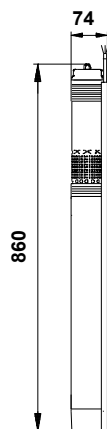

Op aanvraag SQ 5-50 50 Hz

Omschrijving	Specificatie
Algemene informatie:	
Productnaam::	SQ 5-50
Productnummer::	Op aanvraag
EAN nummer::	Op aanvraag
Technisch:	
Toerental waarop de pompegevens zijn gebaseerd:	10700 omw/min
Nominaal debiet:	5 m ³ /u
Nominale opvoerhoogte:	48 m
Trappen:	4
Goedkeuringen en markeringen:	CE,PCBC,RCM,EAC,CN Rohs Exempt,Morocco,UKCA,SEPRO
Curve tolerantie:	ISO9906:2012 3B
Pomp Nr.:	96080399
Het eerste model heet A, gevolgd door model B, C etc.:	B
Klep:	pomp met ingebouwde terugslagklep
Materialen:	
Pomp:	Stainless steel
Pomp:	EN 1.4301
Pomp:	AISI 304
Waaier:	Composiet
Waaier:	ZYTEL 70G30 HSLR PA6.6-GF30
Motor:	Roestvast staal
Motor:	DIN W.-Nr. 1.4301
Motor:	AISI 304
Installatie:	
Maximale bedrijfsdruk:	15 bar
Pomp persaansluiting:	Rp1 1/2
Minimum brondiameter:	76 mm
Vloeistof:	
Te verpompen medium:	Water
Bereik vloeistoftemperatuur:	0 .. 35 °C
Medium temperatuur tijdens bedrijf:	20 °C
Dichtheid:	998.2 kg/m ³
Elektrische gegevens:	
Motor type:	MS3
Opgenomen vermogen - P1:	2.05 kW
Nominaal vermogen - P2:	1.55 kW
Vermogen (P2) benodigd voor pomp:	1.22 kW
Netfrequentie:	50 Hz
Nominale spanning:	1 x 200-240 V
Nominaalstroom:	11.2 A
Power factor:	1.00
Nominaal toerental:	10700 omw/min
Aanloopmethode:	direct-on-line
Dichtheidsklasse (IEC 34-5):	IP68
Isolatie klasse (IEC 85):	F
Ingebouwde motorbeveiliging:	J
Thermische beveiliging:	intern
Kabellengte:	1.5 m
Motor Nr.:	96160852
Regeling:	
CU 300/CU 301:	geen communicatie mogelijk
Overige:	

Specialist in groen & watertechniek

Firma naam:
Gemaakt door:
Telefoon:

Datum: 11-11-2022

Omschrijving	Specificatie
Netto gewicht:	5.84 kg
Bruto gewicht:	6.57 kg
Transportvolume:	0.01 m ³
Verkoop regio:	EU/S-AMREG/APREG
Danish VVS No.:	388435450
Norwegian NRF no.:	9041334

Op aanvraag SQ 5-50 50 Hz

Opm! Alle unit's zijn in [mm] tenzij anders aangegeven.
Disclaimer: Deze eenvoudige maatschets toont u niet alle details.

Op aanvraag SQ 5-50 50 Hz

Opm.: Alle eenheden in (mm) tenzij anders vermeld